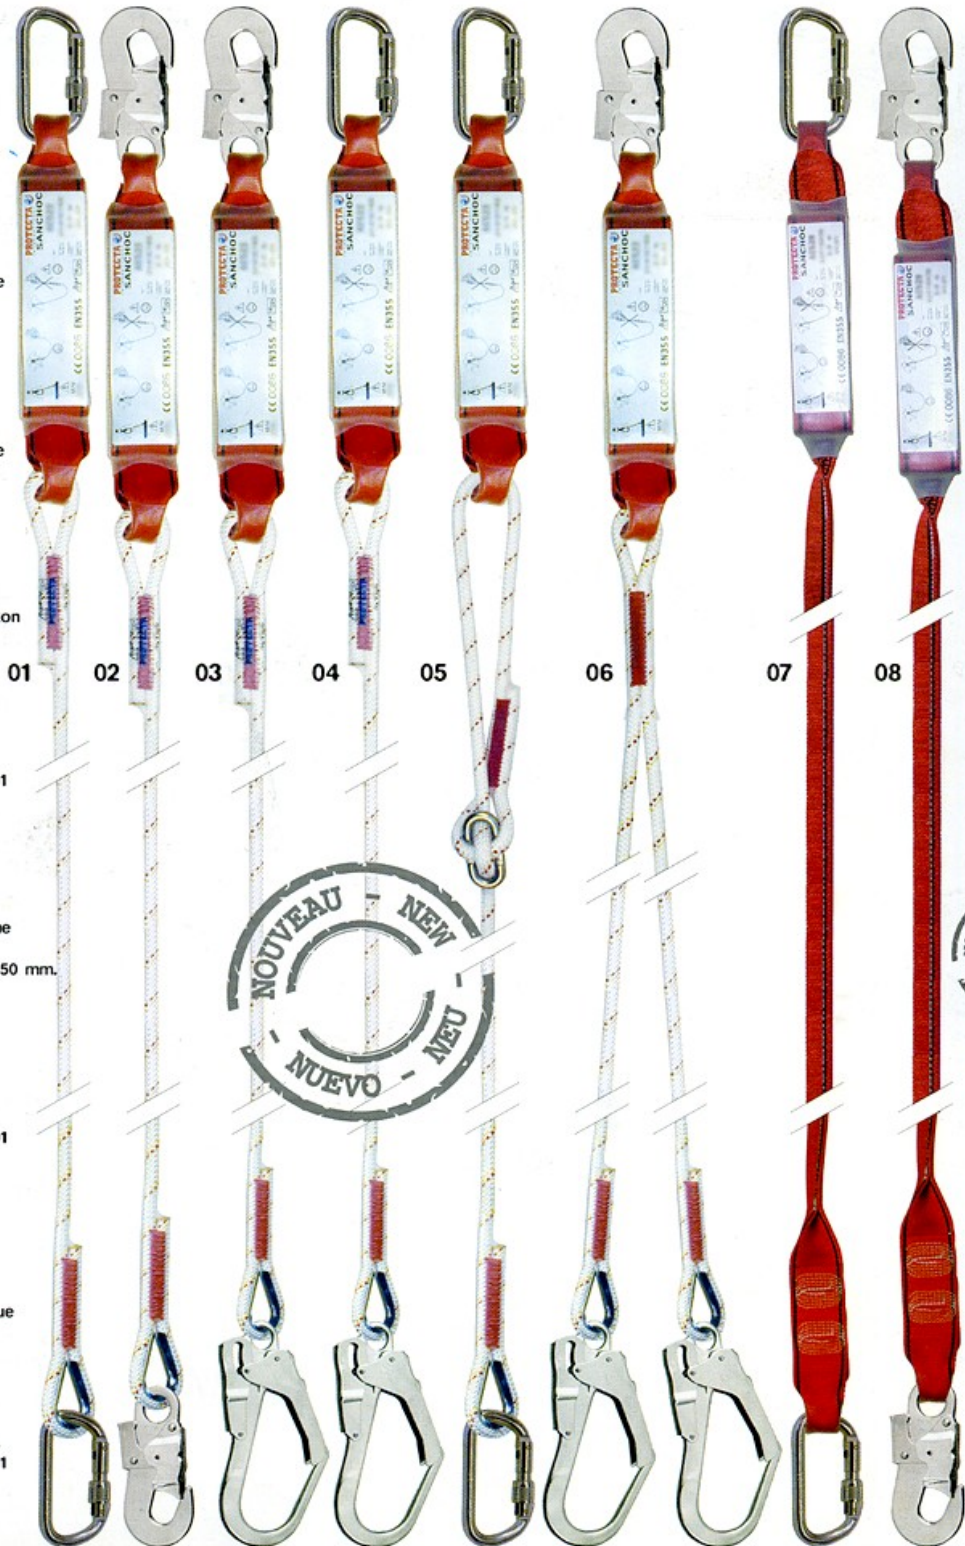

Longes antichutes à absorbeurs d'énergie

CE EN 355

01 - réf : AE522
 - Longueur : 2 m.
 réf : AE522/1
 - Longueur : 1,5 m.
 - Avec mousqueton à vis AJ501
 ouverture 17 mm.
 - Drisse ø 10,5 mm.

02 - réf : AE522/3
 - Longueur : 2 m.
 réf : AE522/13
 - Longueur : 1,5 m.
 - Avec mousqueton automatique
 AJ565 ouverture 19 mm.
 - Drisse ø 10,5 mm.

03 - réf : AE522/5
 - Longueur : 2 m.
 réf : AE522/15
 - Longueur : 1,5 m.
 - Avec mousqueton automatique
 AJ565 ouverture 19 mm et
 AJ595 ouverture 50 mm.
 - Drisse ø 10,5 mm.

04 - réf : AE522/6
 - Longueur : 2 m.
 - Avec mousqueton à vis AJ501
 ouverture 17 mm et mousqueton
 AJ595 ouverture 50 mm.
 - Drisse ø 10,5 mm.

05 - réf : AE525
 - Longueur : 2 m.
 - Réglage de la longueur
 par réducteur.
 - Avec mousquetons à vis AJ501
 ouverture 17 mm.
 - Drisse ø 10,5 mm.

06 - réf : AE532/3
 - Longe Y.
 - Longueur : 1,8 m.
 - Avec 1 mousqueton automatique
 AJ565 ouverture 19 mm et 2
 mousquetons AJ595 ouverture 50 mm.
 - Drisse ø 10,5 mm.

09 - réf : AE529E
 - Longueur étirée : 1870 mm.
 - Longueur rétractée : 1270 mm.
 - Avec mousquetons à vis AJ501
 ouverture 17 mm.
 - Longe sangle élastique.

Longes de maintien réglables

CE EN 358

09

10

11