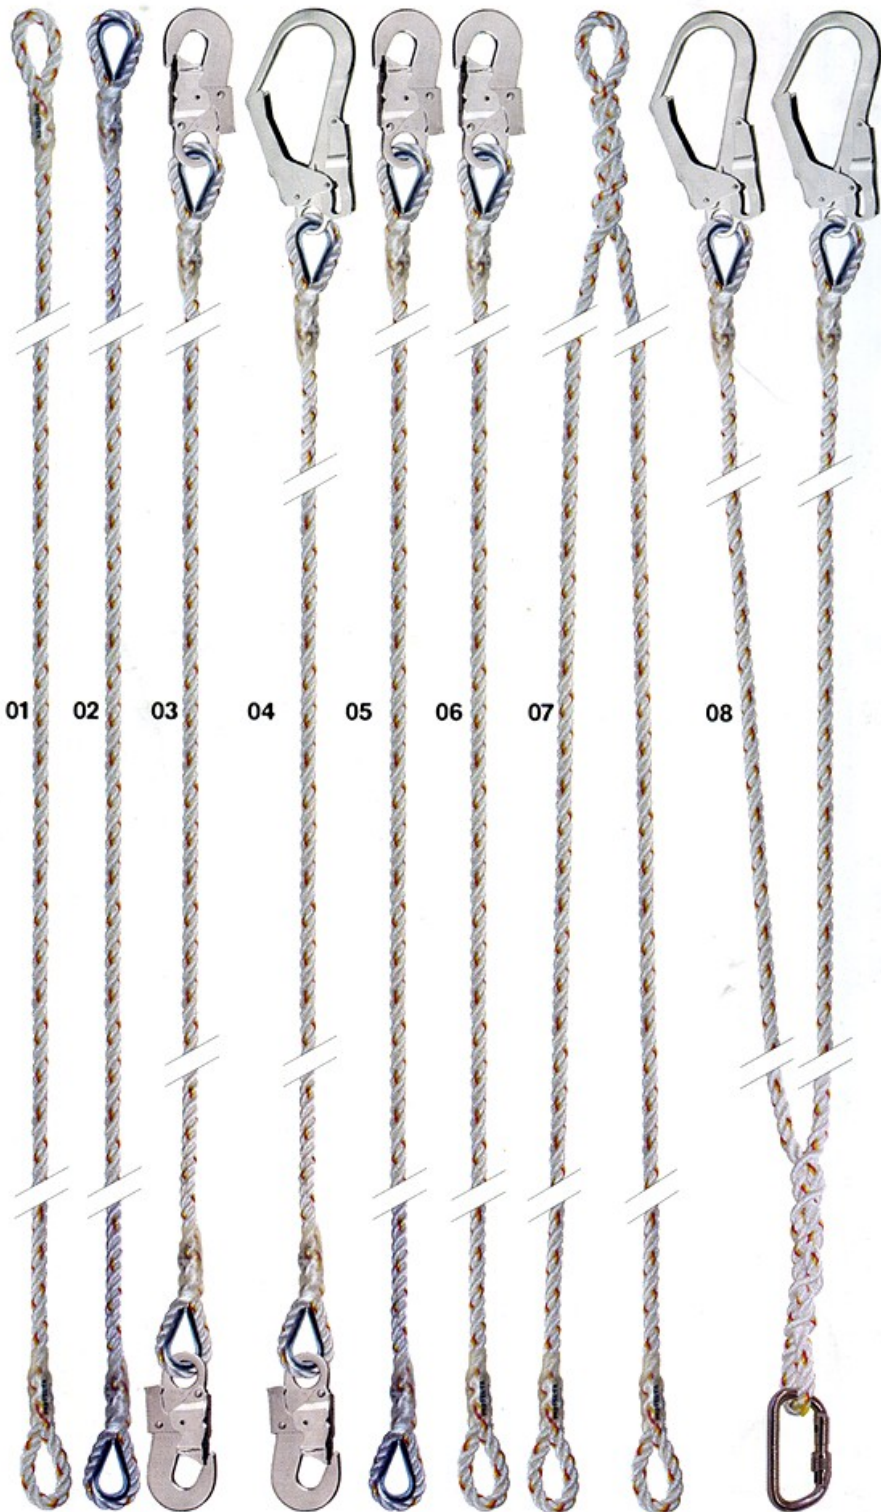

05 - réf : AL120C3

- Longueur : 2 m.

- Equipée d'un mousqueton AJ565
ouverture 19 mm et de deux boucles
épissurées cossées.

06 - réf : AL120C4

- Longueur : 2 m.

- Equipée d'un mousqueton AJ565
ouverture 19 mm et de boucles
épissurées.

07 - réf : AL132

- Longueur : 1 m.

réf : AL132/2

- Longueur : 1,5 m.

réf : AL132/3

- Longueur : 2 m.

- Longe Y épissurée bouclée.

08 - réf : AL132/1

- Longueur : 1,3 m.

- Longe Y.

- Equipée d'un mousqueton AJ501
ouverture 17 mm et de 2 mousquetons
AJ595 ouverture 50 mm.

Longes d'assujettissement Cordage tressé ø 10,5 mm

CE EN 354

09 - réf : AL410B
- Longueur : 1 m.
réf : AL415B
- Longueur : 1,5 m.
réf : AL420B
- Longueur : 2 m.
- Disponible en sac de 5 sous les réf. : AL410B/B5 ; AL415B/B5 et AL420B/B5.
- Extrémités bouclées cousues.