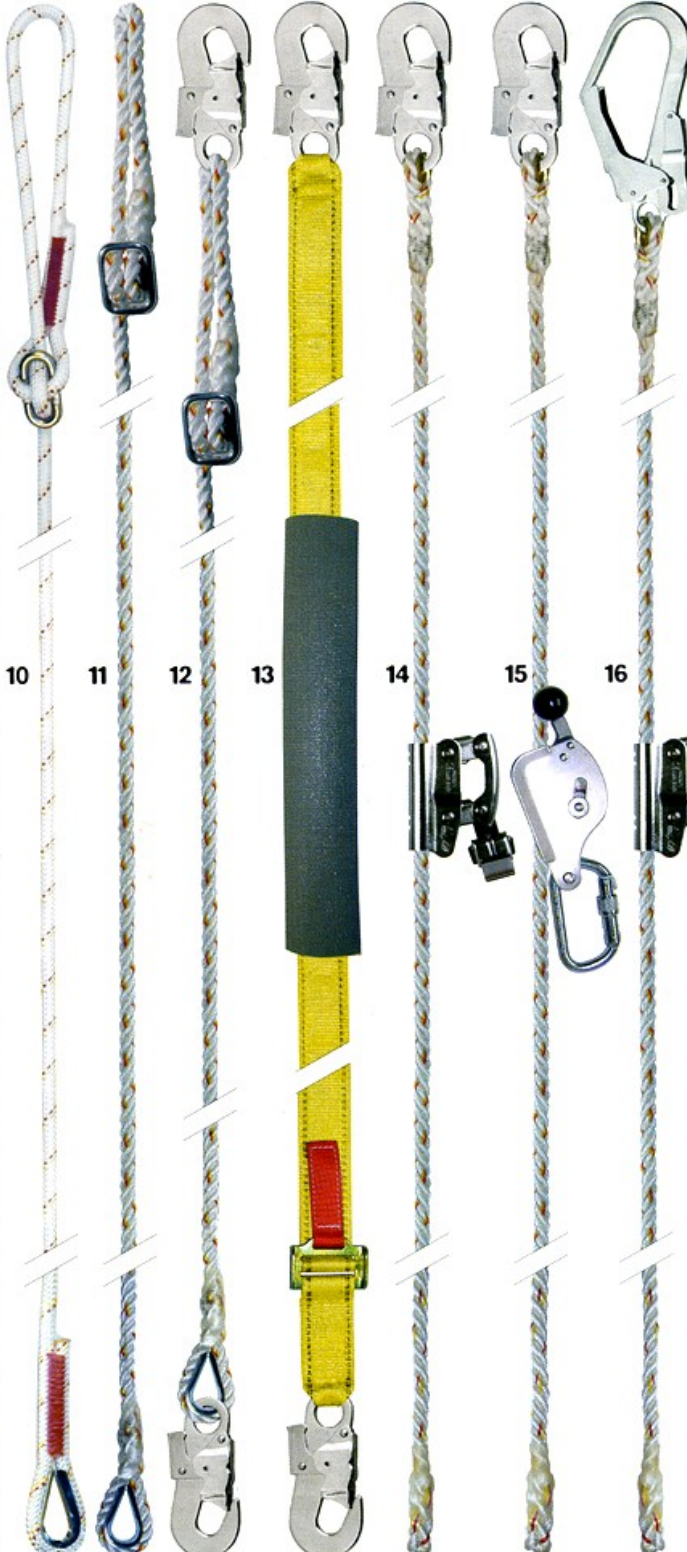

Longes antichutes à absorbeurs d'énergie

CE EN 355

01 - réf : AE522
 - Longueur : 2 m.
 réf : AE522/1
 - Longueur : 1,5 m.
 - Avec mousqueton à vis AJ501
 ouverture 17 mm.
 - Drisse ø 10,5 mm.

02 - réf : AE522/3
 - Longueur : 2 m.
 réf : AE522/13
 - Longueur : 1,5 m.
 - Avec mousqueton automatique
 AJ565 ouverture 19 mm.
 - Drisse ø 10,5 mm.

07 - réf : AE529
 - Longueur : 2 m.
 réf : AE529/1
 - Longueur : 1,5 m.
 - Avec mousquetons à vis AJ501
 ouverture 17 mm.
 - Sangle.

08 - réf : AE529/3
 - Longueur : 2 m.
 réf : AE529/13
 - Longueur : 1,5 m.
 - Avec mousquetons automatique
 AJ565 ouverture 19 mm.
 - Sangle.

09 - réf : AE529E
 - Longueur étirée : 1870 mm.
 - Longueur rétractée : 1270 mm.
 - Avec mousquetons à vis AJ501
 ouverture 17 mm.
 - Longe sangle élastique.

Longes de maintien réglables

CE EN 358

09

10

11

13 - réf : AF725

- Longueur : 2,5 m.
- Sangle de 45 mm, équipée d'un réducteur et de 2 mousquetons AJ565 ouverture 19 mm.
- La protection AF747 est en option.

14 - réf : AF764

- Longueur : 2 m.
- Corde tordonnée \varnothing 14 mm équipée du tendeur à mâchoire MANUSTOP et d'un mousqueton automatique AJ565 ouverture 19 mm.