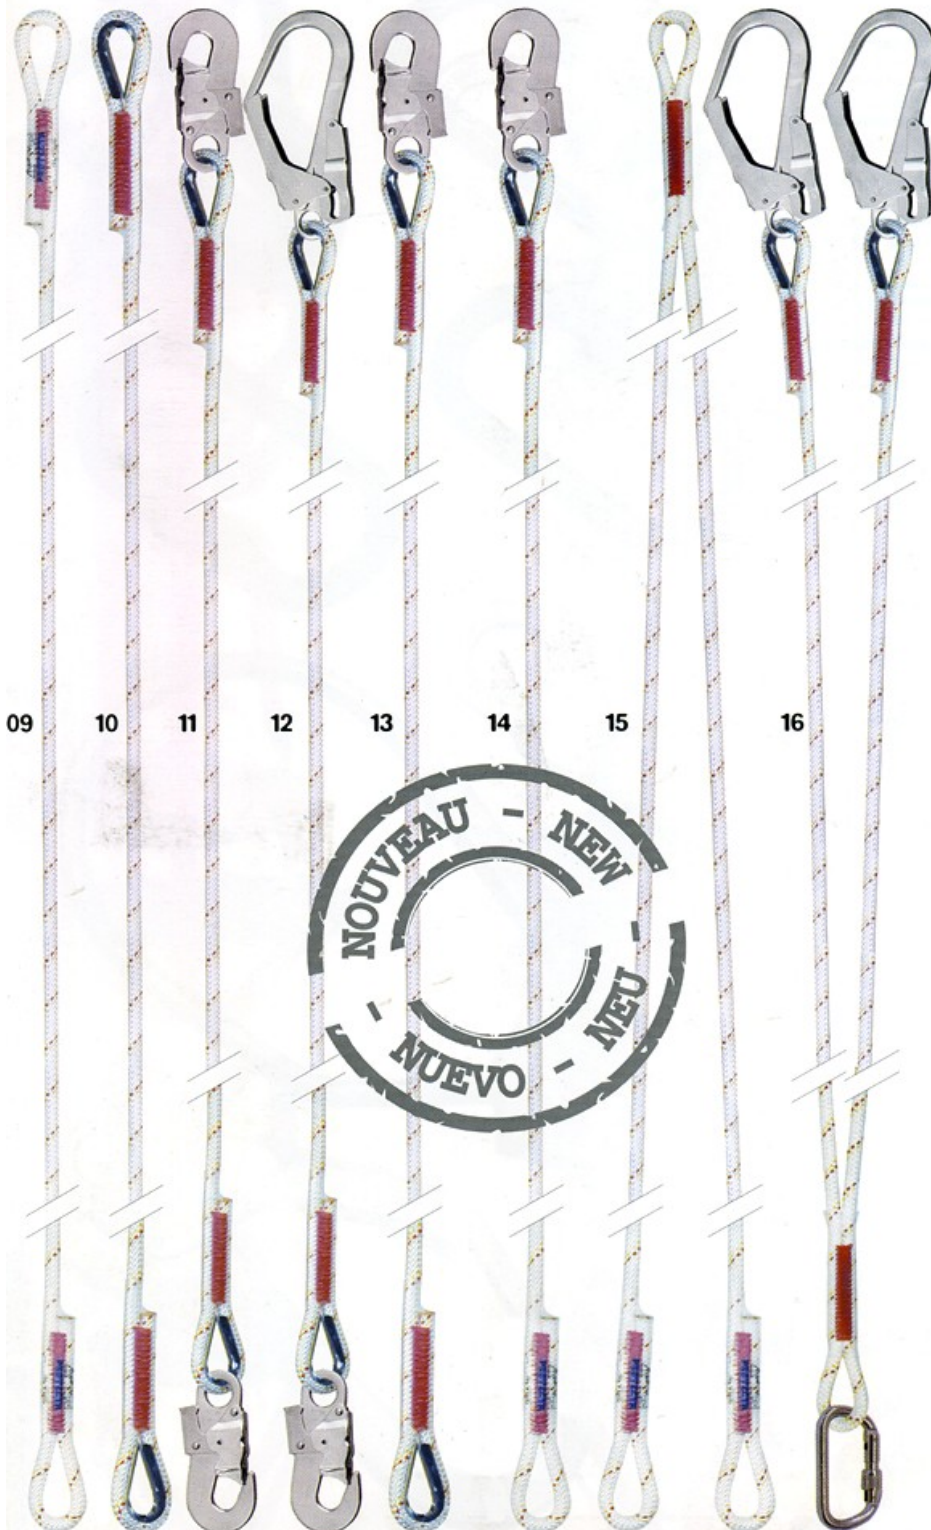

- Longueur : 1,3 m.

- Longe Y.

- Equipée d'un mousqueton AJ501
ouverture 17 mm et de 2 mousquetons
AJ595 ouverture 50 mm.

Longes d'assujettissement Cordage tressé ø 10,5 mm

CE EN 354

09 - réf : AL410B
- Longueur : 1 m.
réf : AL415B
- Longueur : 1,5 m.
réf : AL420B
- Longueur : 2 m.
- Disponible en sac de 5 sous les réf. : AL410B/B5 ; AL415B/B5 et AL420B/B5.
- Extrémités bouclées cousues.

10 - réf : AL410C
- Longueur : 1 m.
réf : AL415C
- Longueur : 1,5 m.
réf : AL420C
- Longueur : 2 m.
- Disponible en sac de 5 sous les réf. : AL410C/B5 ; AL415C/B5 et AL420C/B5.
- Extrémités cossées cousues.

11 - réf : AL420C1
- Longueur : 2 m.
- Equipée de 2 mousquetons AJ565 ouverture 19 mm.

12 - réf : AL420C2
- Longueur : 2 m.
- Equipée d'un mousqueton AJ565 ouverture 19 mm et AJ595 ouverture 50 mm.

13 - réf : AL420C3
- Longueur : 2 m.
- Equipée d'un mousqueton AJ565 ouverture 19 mm et d'une boucle cossée cousues.